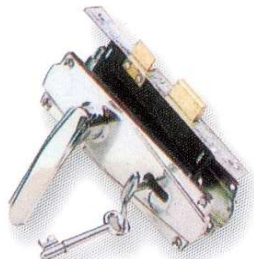

**ΣΥΡΤΕΣ ΓΑΛΒΑΝΙΖΕ IBFM**

- IBFM001065 65MM
- IBFM001080 80MM
- IBFM001100 100MM

**ΣΥΡΤΕΣ ΚΛΕΙΔΙΟΥ ΓΑΛΒΑΝΙΖΕ IBFM**

- IBFM036100 100MM
- IBFM036150 150MM
- IBFM036180 180MM

**ΣΥΡΤΕΣ ΚΛΕΙΔΙΟΥ ΓΑΛΒΑΝΙΖΕ B.T. IBFM**

- IBFM039150 150MM
- IBFM039200 200MM

**ΚΥΛΙΝΔΡΟΙ**

- IBFM23002727CS 54MM
- IBFM23003030CS 60MM

**ΚΥΛΙΝΔΡΟΙ ΚΛΕΙΔΩΝΙΑΣ**

- EPI01 54mm
- EPI25 60mm

**ΚΥΛΙΝΔΡΟΙ ICSA**

- ICS1505402 54mm
- ICS1506202 60mm

**ΚΛΕΙΔΑΡΙΕΣ ΕΞΩΘΥΡΑΣ ICSA ΗΛΕΚΤΡΙΚΕΣ**

- ICS2770 - ΔΕΞΙΕΣ
- ICS2770SX - ΑΡΙΣΤΕΡΕΣ

**ΚΛΕΙΔΑΡΙΕΣ ΚΑΓΚΕΛΩΝ ATL ITALY**

- EPI03 2,5"

**ΣΟΥΣΤΕΣ ΕΠΑΦΑΝΑΦΟΡΑΣ ΜΕ ΚΥΛΙΝΔΡΟ**

- GOL181 HDC181